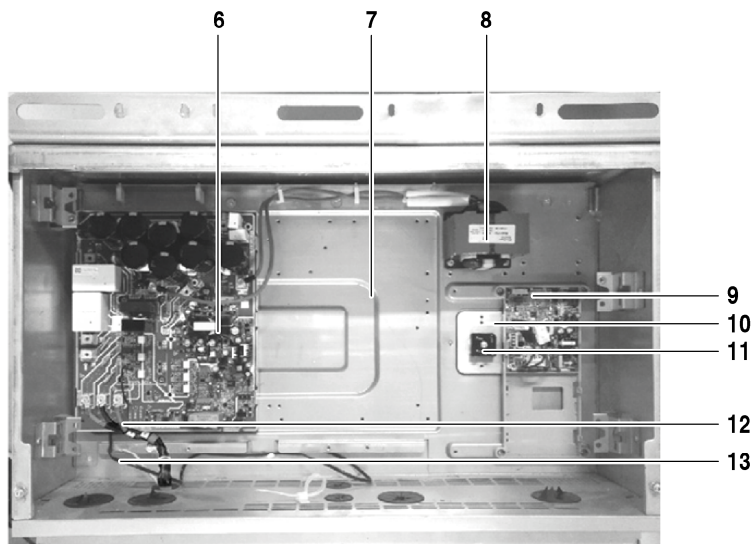

Spare parts list

8738894934.aa.RO

AF5300A 40-50-3 PCB

AF5300A 25-90

2
B