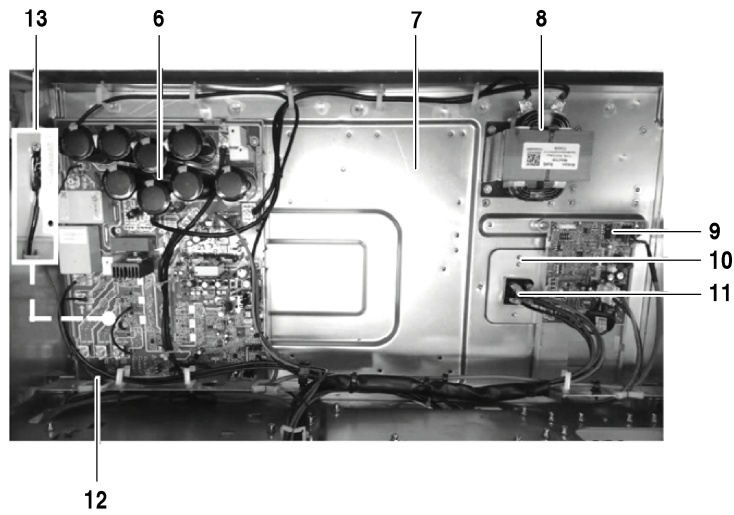

Spare parts list

8738894932.aa.RO

AF5300A 25-33-3 PCB

AF5300A 25-90

1
B