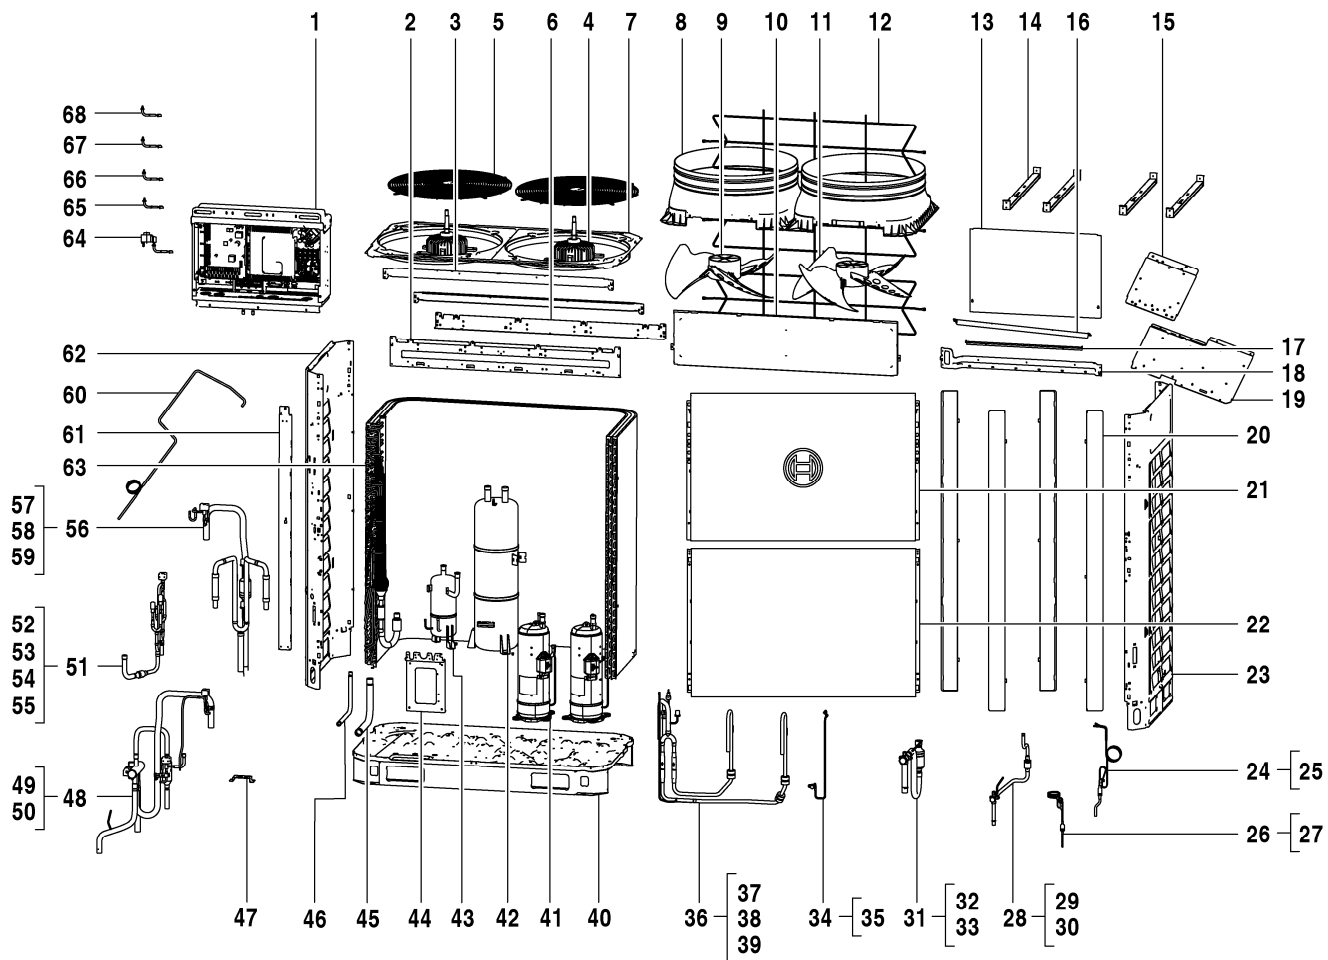

Spare parts list

8738894935.aa.RO

AF5300A 56-62-3

AF5300A 25-90

3
A