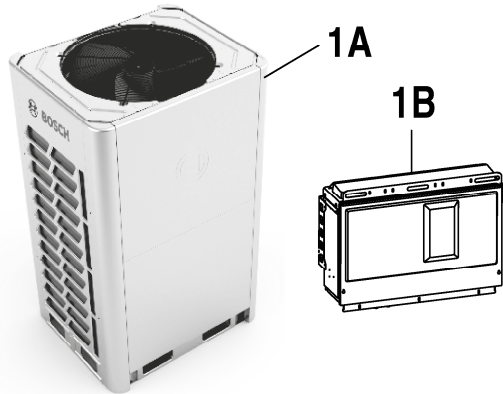

AF5300A 25-90

8738894880.aa.RO

BOSCH