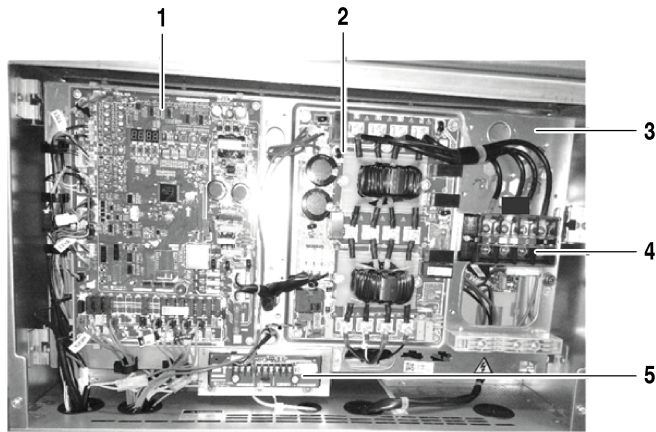

Spare parts list

8738894932.aa.RO

AF5300A 25-33-3 PCB

AF5300A 25-90

1
B