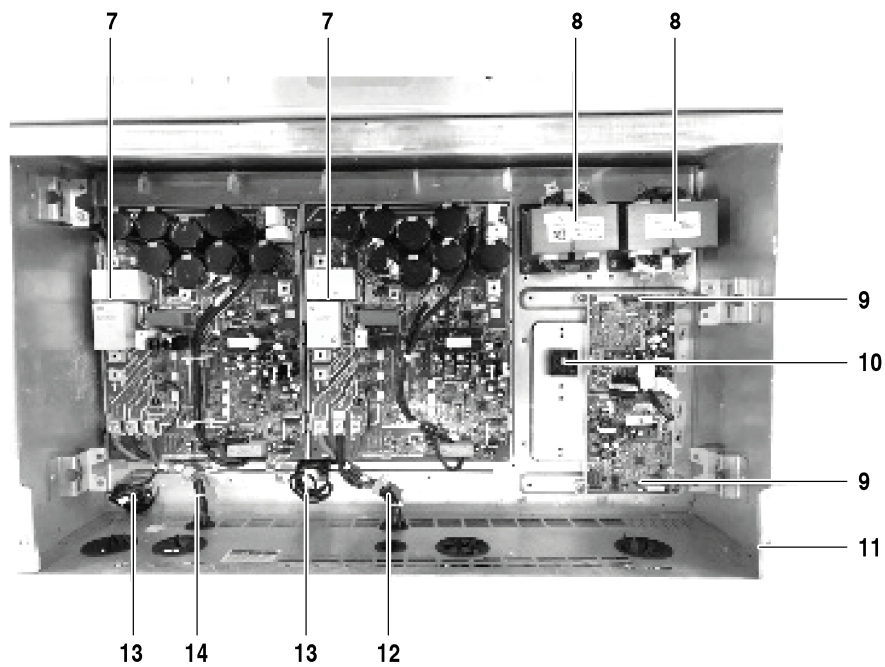

Spare parts list

8738894936.aa.RO

AF5300A 56-62-3 PCB

AF5300A 25-90

3
B