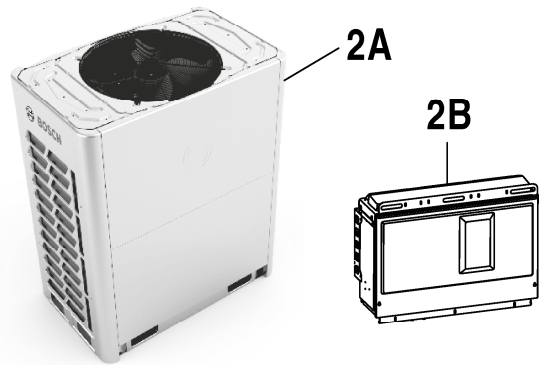

AF5300A 25-90

8738894880.aa.RO

BOSCH